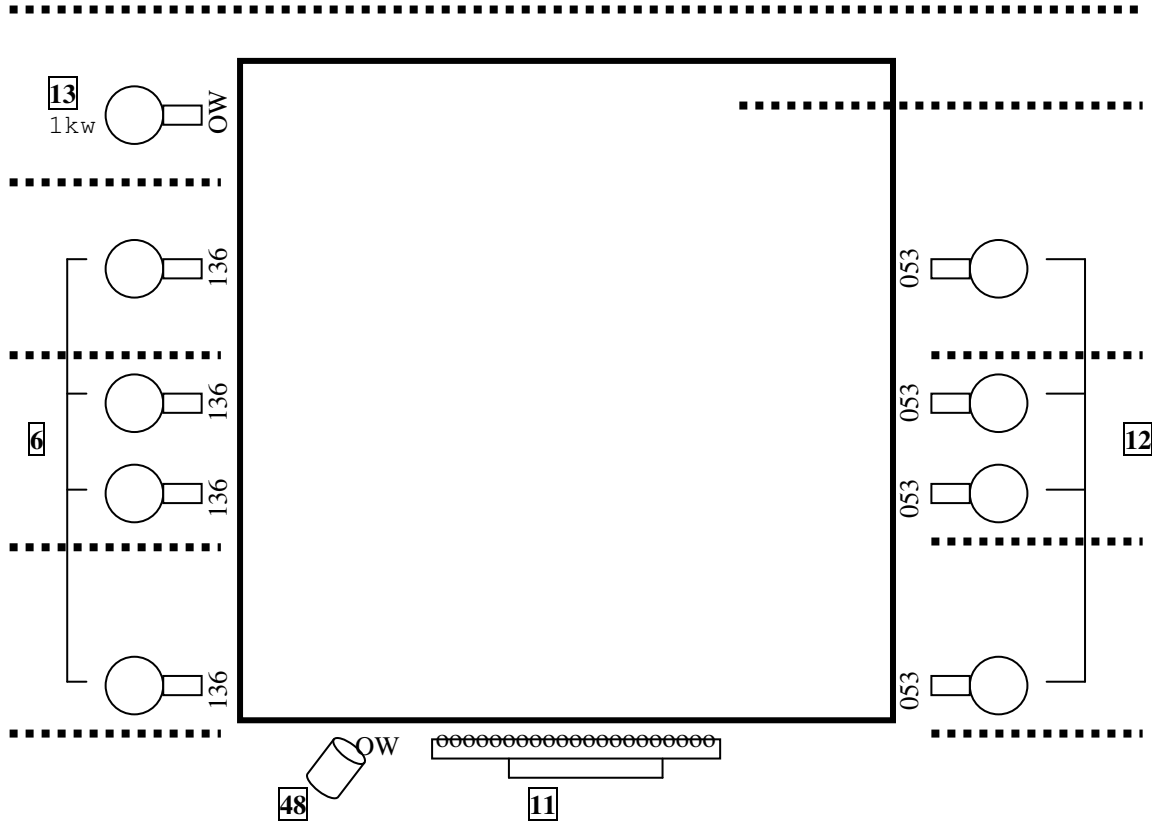

IMPLANTATION LUMIÈRE AU SOL -- LA FLEUR VIDE

1xPC 650 W au sol, 8x découpe type SL coolhean 200m grand angle, 1x découpe 1kw, 2 lighthatters au sol.  
 Découpes SL au pied 80 cm. Découpe 1 kw au pied 140cm.  
 5 circuits

IMPLANTATION LUMIÈRE HAUTEUR +/- 6M. -- LA FLEUR VIDE

7xPC2kw, 3xPC650w, 3xPAR64/CP61, 4xPAR64/CP60, 2xDécoupe1Kw  
 15 circuits