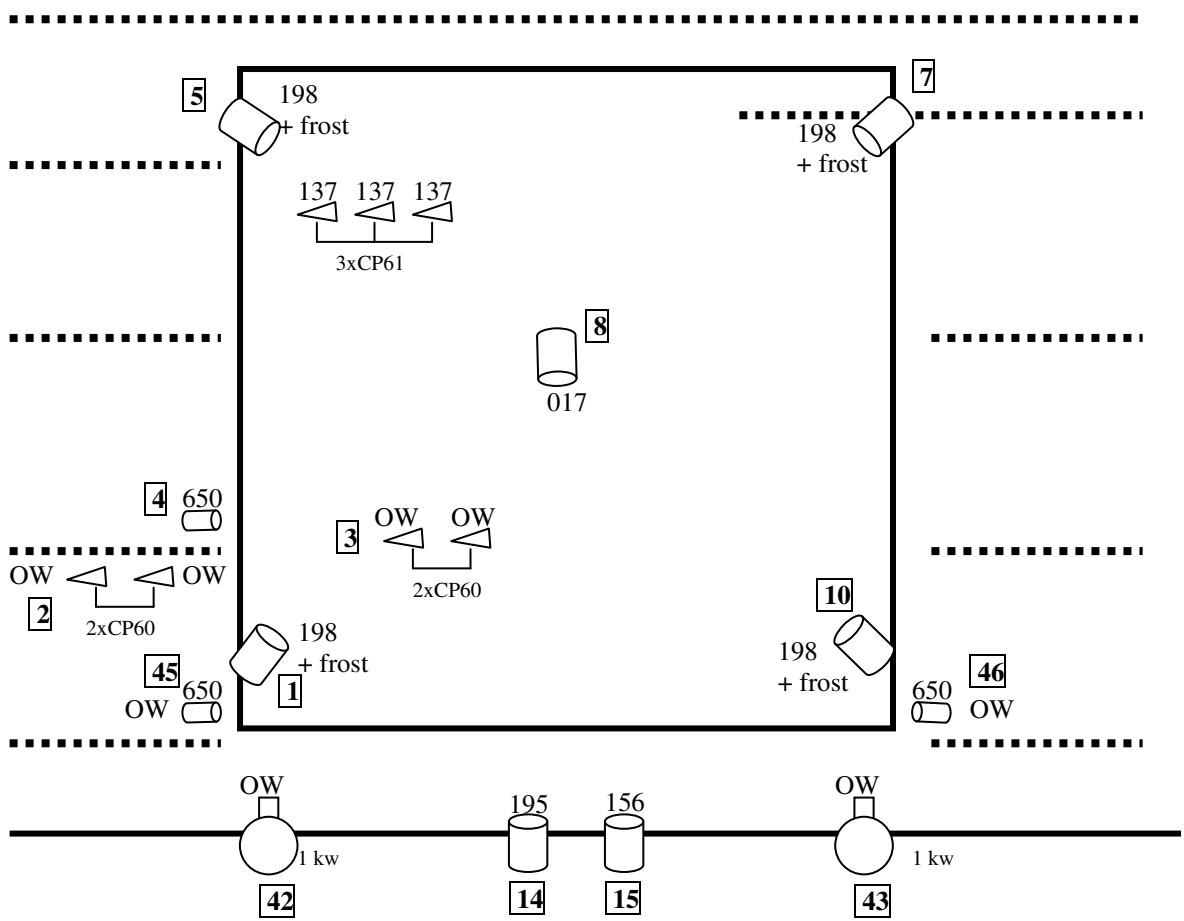

IMPLANTATION LUMIÈRE AU SOL -- LA FLEUR VIDE

1xPC 650 W au sol, 8x découpe type SL coolhean 200m grand angle, 1x découpe 1kw, 2 lighthatters au sol.  
 Découpes SL au pied 80 cm. Découpe 1 kw au pied 140cm.  
 5 circuits

IMPLANTATION LUMIÈRE HAUTEUR +/- 6M. -- LA FLEUR VIDE

7xPC2kw, 3xPC650w, 3xPAR64/CP61, 4xPAR64/CP60, 2xDécoupe1Kw  
 15 circuits